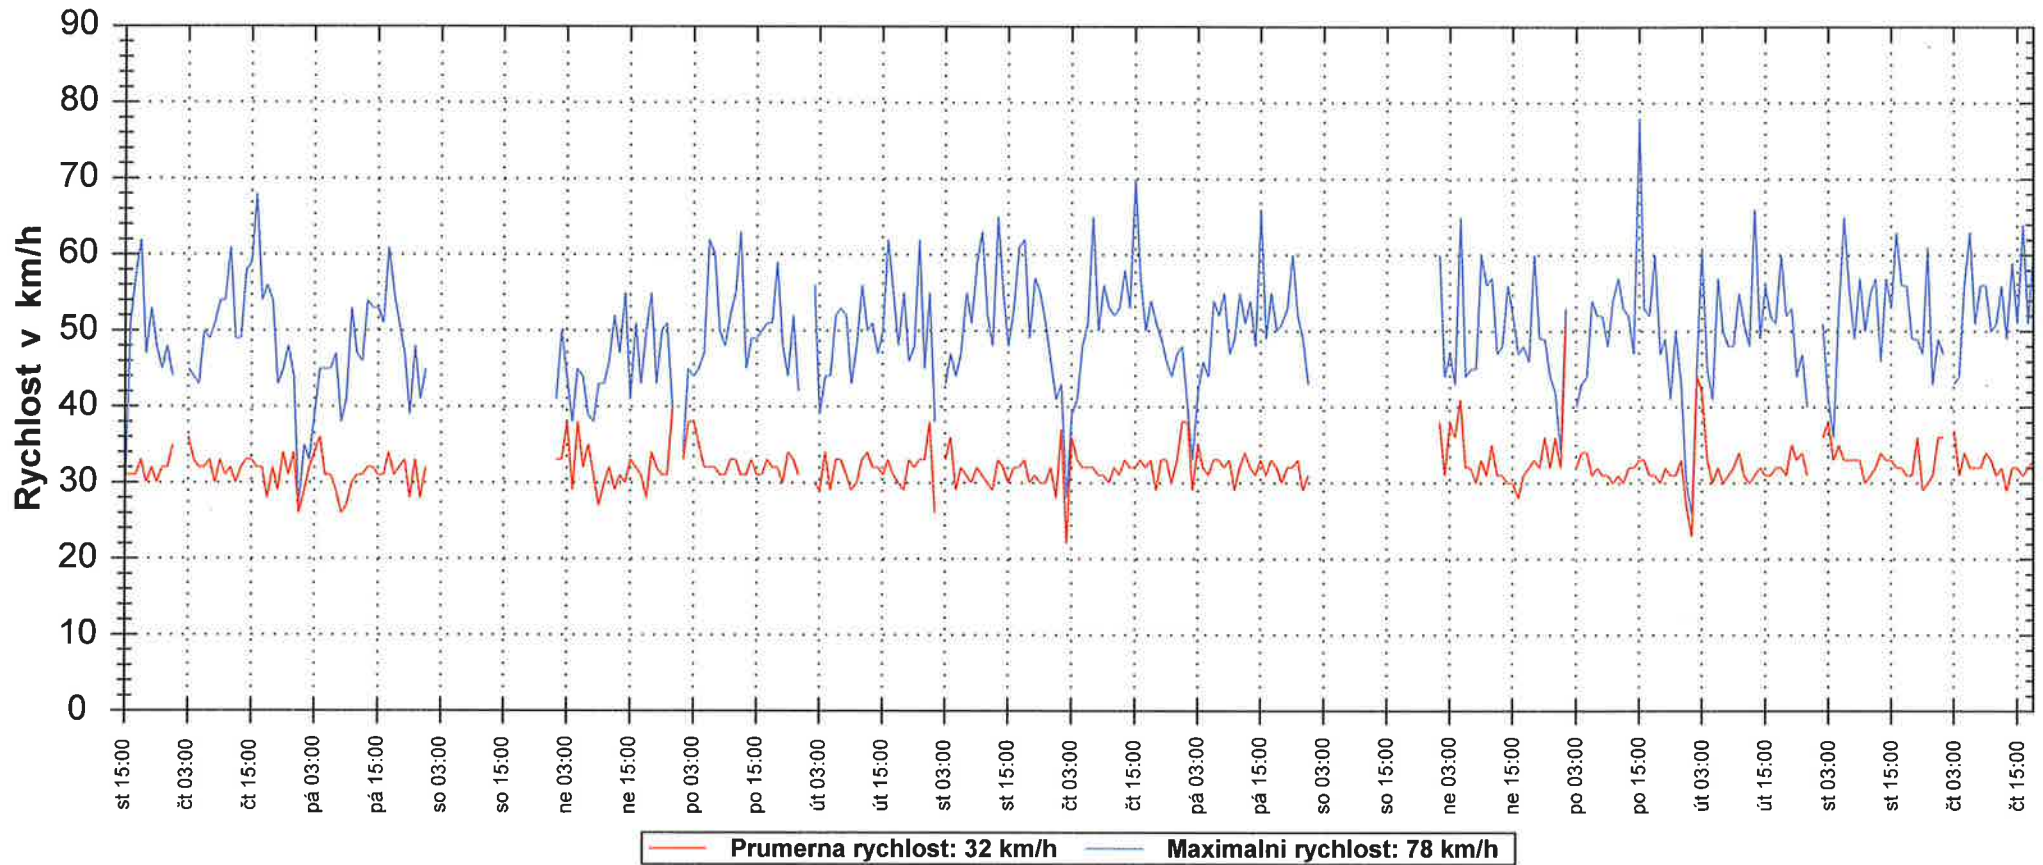

## Prubeh prumerne a maximalni rychlosti

<b>Lokalita mereni:</b> ul. Nábřeží RA	<b>Autor:</b> Městská policie Příbor
<b>Zacatek vyhodnocovani:</b> 4. prosince 2013,15:00	<b>Konec vyhodnocovani:</b> 19. prosince 2013,18:00
<b>Poznamka:</b> směr od ul.Místecké	

## Histogram

**Lokalita mereni:** ul. Nábřeží RA

**Autor:** Městská policie Příbor

**Zacatek vyhodnocovani:** 4. prosince 2013,15:00

**Konec vyhodnocovani:** 19. prosince 2013,18:00

**Poznamka:** směr od ul. Místecké

# Vyhodnoceni cetnosti

<b>Lokalita mereni:</b> ul. Nábřeží RA	<b>Autor:</b> Městská policie Příbor
<b>Zacatek vyhodnocovani:</b> 4. prosince 2013,15:00	<b>Konec vyhodnocovani:</b> 19. prosince 2013,18:00
<b>Poznamka:</b> směr od ul.Místecké	