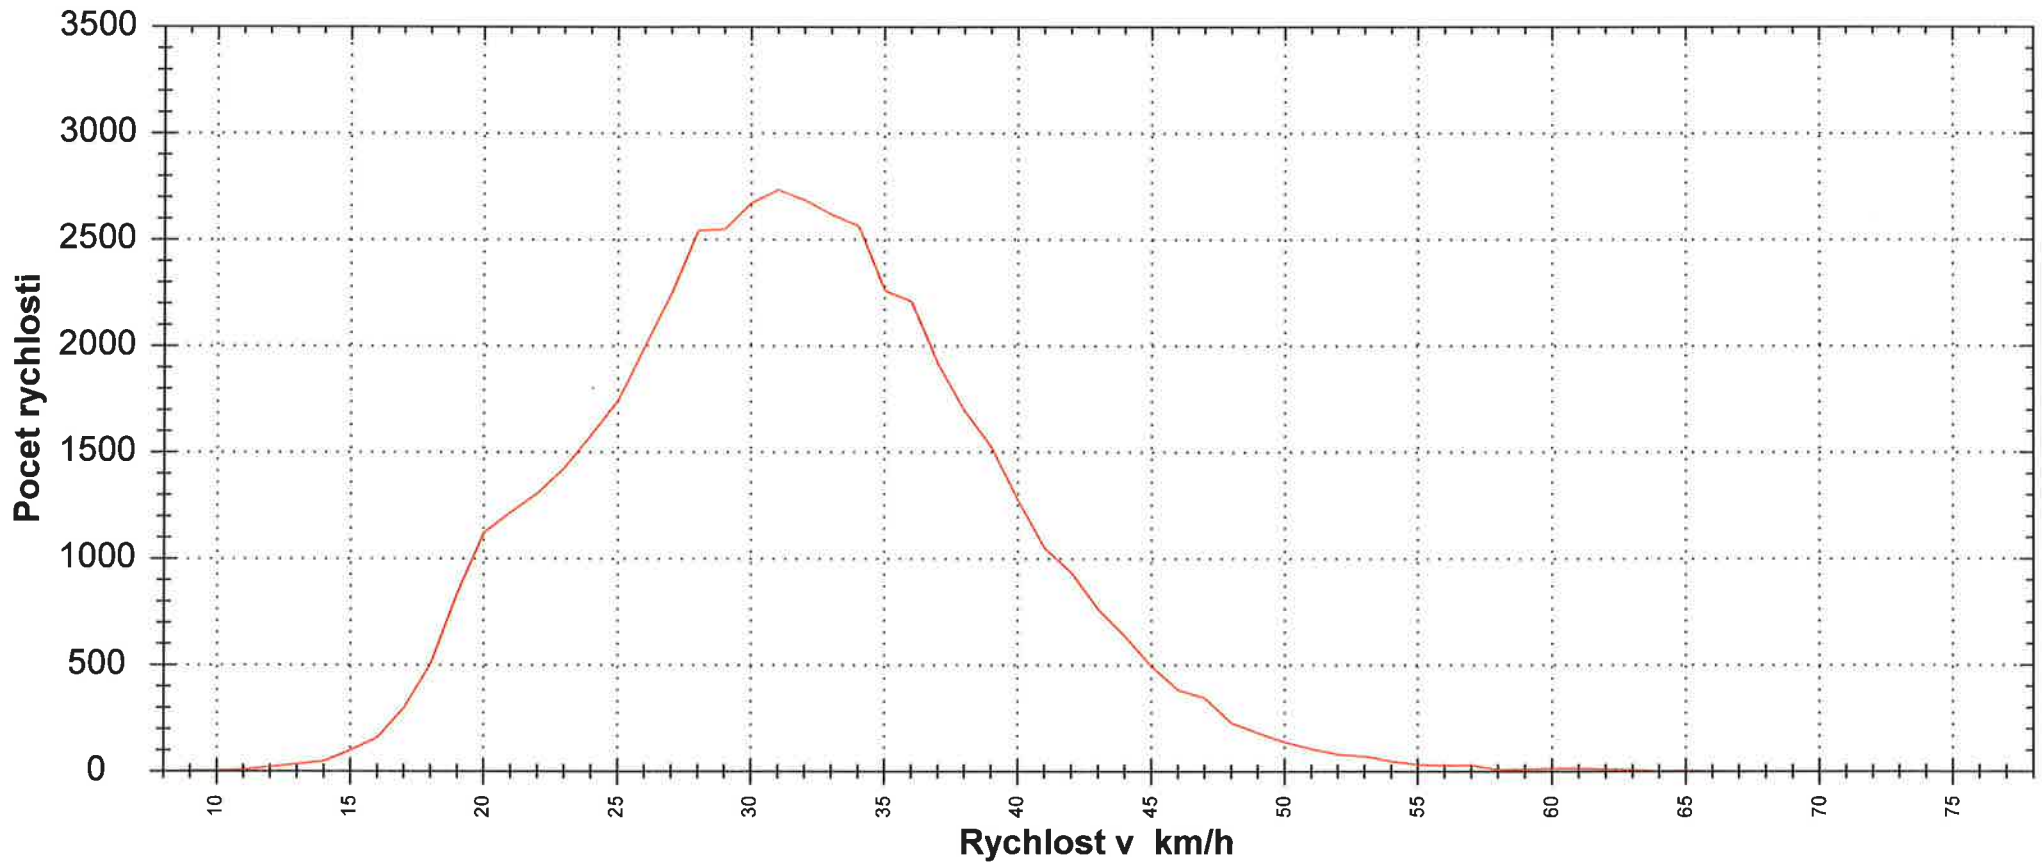

## Prubeh prumerne a maximalni rychlosti

<b>Lokalita mereni:</b> ul. Nábřeží RA	<b>Autor:</b> Městská policie Příbor
<b>Zacatek vyhodnocovani:</b> 4. prosince 2013,15:00	<b>Konec vyhodnocovani:</b> 19. prosince 2013,18:00
<b>Poznamka:</b> směr od ul.Místecké	

## Histogram

**Lokalita mereni:** ul. Nábřeží RA

**Autor:** Městská policie Příbor

**Zacatek vyhodnocovani:** 4. prosince 2013,15:00

**Konec vyhodnocovani:** 19. prosince 2013,18:00

**Poznamka:** směr od ul. Místecké

# Vyhodnoceni cetnosti

<b>Lokalita mereni:</b> ul. Nábřeží RA	<b>Autor:</b> Městská policie Příbor
<b>Zacatek vyhodnocovani:</b> 4. prosince 2013,15:00	<b>Konec vyhodnocovani:</b> 19. prosince 2013,18:00
<b>Poznamka:</b> směr od ul.Místecké	