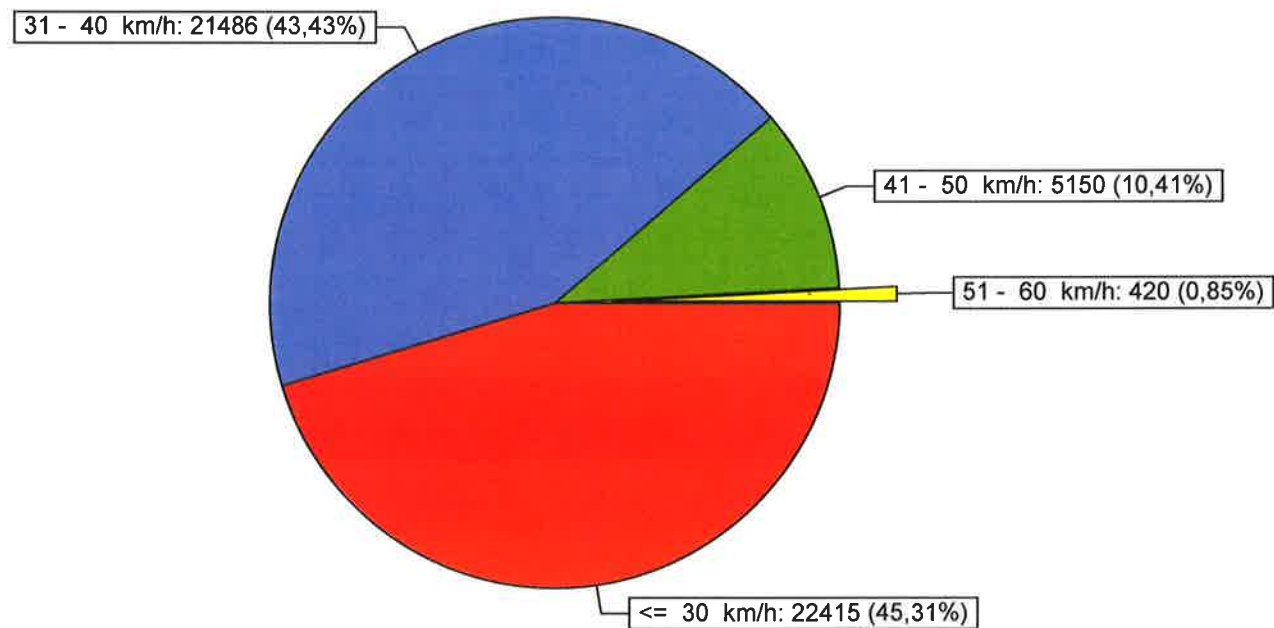

Vyhodnoceni cetnosti

Lokalita mereni: ul. Nábřeží RA	Autor: Městská policie Příbor
Zacatek vyhodnocovani: 4. prosince 2013,15:00	Konec vyhodnocovani: 19. prosince 2013,18:00
Poznamka: směr od ul.Místecké